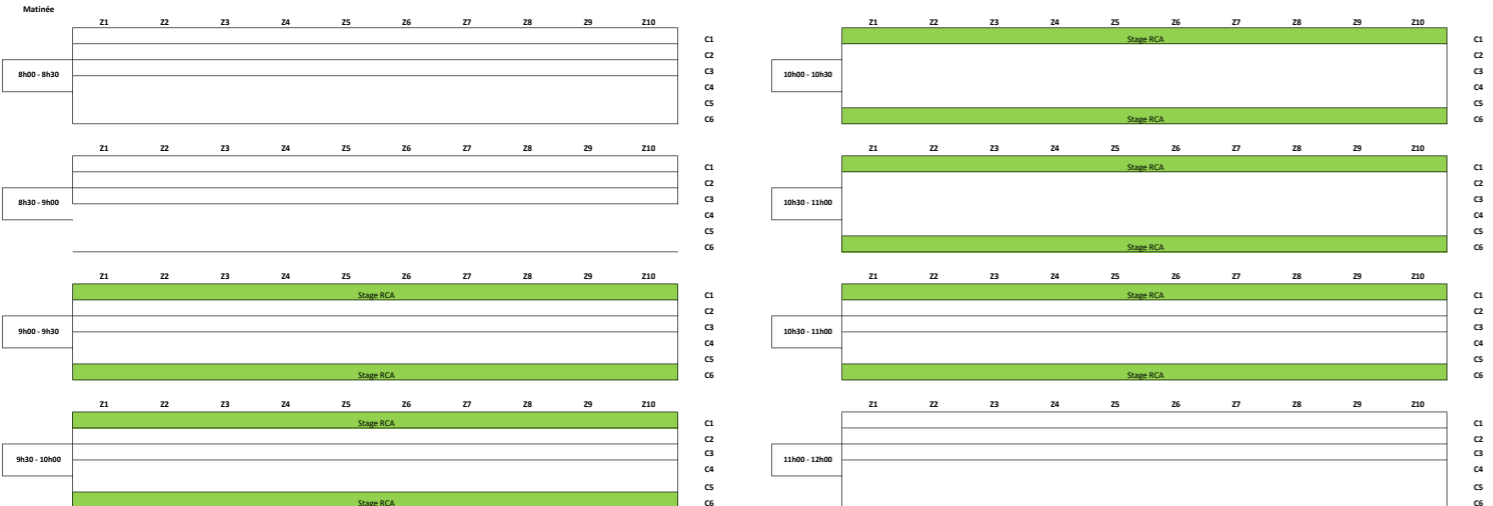

VENDREDI - Occupation des couloirs