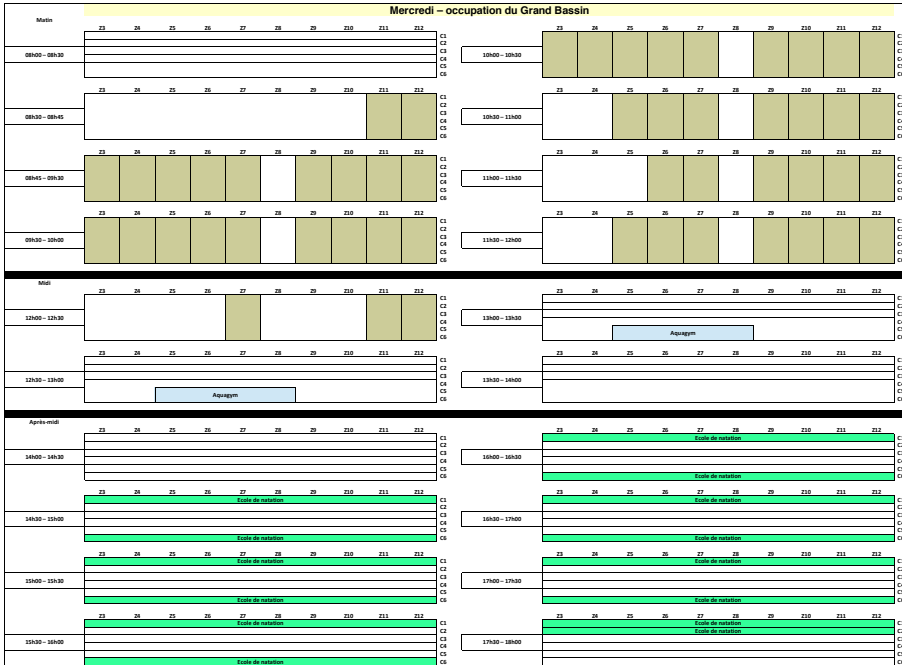

Lundi – occupation du Grand Bassin

Mardi – occupation du Grand Bassin

Mercredi – occupation du Grand Bassin

Jeudi – occupation du Grand Bassin